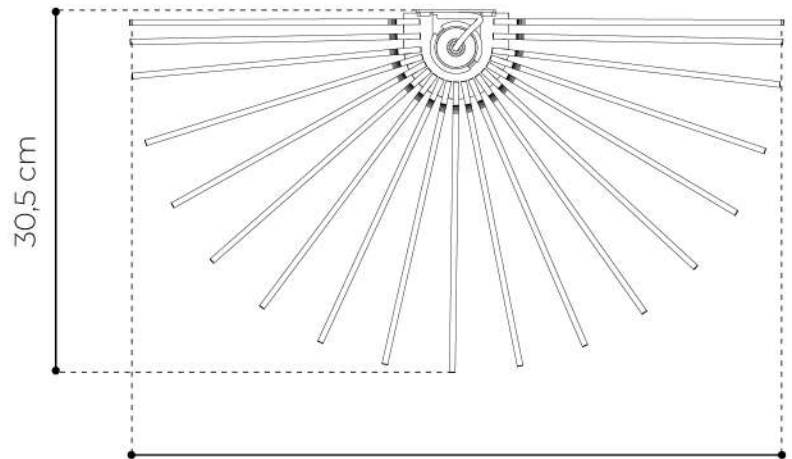

MATÉRIAUX	FINITION	MATÉRIAUX			
	Bois naturel contreplaqué.	Essences locales de bois certifiées FSC.			
	Câble : Textile 100% coton.	Bois de peuplier épaisseur 4 mm.			
	Vendu en KIT / Assemblage nécessaire.	Deux demi-roues crantées. 17 pales.			
DIMENSIONS ET POIDS	PRODUIT		SUPPORT MÉTALLIQUE	BOÎTE	
	PROFONDEUR	30.5 CM	Blanc	LONGUEUR	44 CM
	LARGEUR	56 CM		LARGEUR	40.5 CM
	HAUTEUR	36 CM		HAUTEUR	8 CM
	POIDS SEUL	530 G			
	POIDS EMBALLÉ	1230 G			

✗ Ampoule non fournie.

- À utiliser uniquement en intérieur.

- Ne pas utiliser d'eau pour nettoyer le produit.

- Nettoyer avec un chiffon doux.

- Produit inflammable.

✓ Pièces de rechange.

30,5 cm

36 cm

56 cm

30,5 cm

56 cm

DIAGNOSTIC D'IMPACT ENVIRONNEMENTAL & SOCIAL

Evaluation effectuée par le tiers indépendant Eco Impact | Valable jusqu'au : **18 octobre 2025**

Modèle : **Ava** | Marque : **Atelier Loupiote** | Catégorie : **Luminaire**