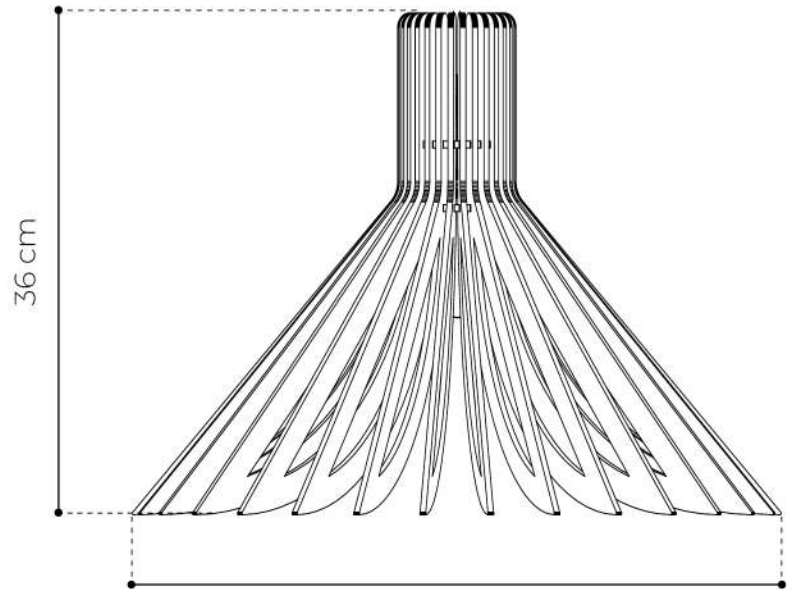

MATÉRIAUX	FINITION	MATÉRIAUX			
	Bois naturel contreplaqué.	Essences locales de bois certifiées FSC.			
	Câble : Textile 100% coton.	Bois de peuplier épaisseur 4 mm.			
	Vendu en KIT / Assemblage nécessaire.	Deux demi-roues crantées. 17 pales.			
DIMENSIONS ET POIDS	PRODUIT		SUPPORT MÉTALLIQUE	BOÎTE	
	PROFONDEUR	30.5 CM	Blanc	LONGUEUR	44 CM
	LARGEUR	56 CM		LARGEUR	40.5 CM
	HAUTEUR	36 CM		HAUTEUR	8 CM
	POIDS SEUL	530 G			
	POIDS EMBALLÉ	1230 G			

✗ Ampoule non fournie.

- À utiliser uniquement en intérieur.

- Ne pas utiliser d'eau pour nettoyer le produit.

- Nettoyer avec un chiffon doux.

- Produit inflammable.

✓ Pièces de rechange.

30,5 cm

36 cm

56 cm

30,5 cm

56 cm

DIAGNOSTIC D'IMPACT ENVIRONNEMENTAL & SOCIAL

Evaluation effectuée par le tiers indépendant Eco Impact | Valable jusqu'au : **18 octobre 2025**

Modèle : **Ava** | Marque : **Atelier Loupiote** | Catégorie : **Luminaire**