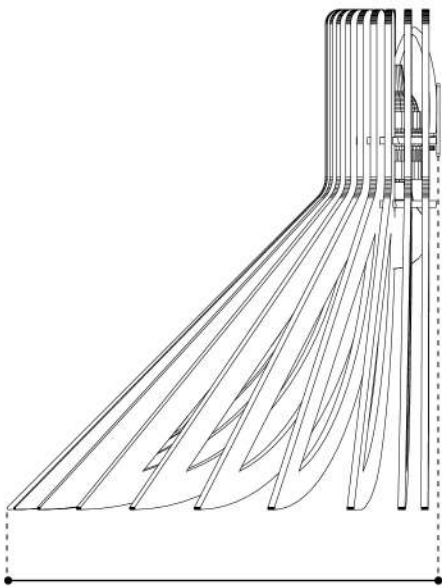

MATÉRIAUX	FINITION	MATÉRIAUX			
	Bois naturel contreplaqué.	Essences locales de bois certifiées FSC.			
	Câble : Textile 100% coton.	Bois de peuplier épaisseur 4 mm.			
	Vendu en KIT / Assemblage nécessaire.	Deux demi-roues crantées. 17 pales.			
DIMENSIONS ET POIDS	PRODUIT		SUPPORT MÉTALLIQUE	BOÎTE	
	PROFONDEUR	30.5 CM	Blanc	LONGUEUR	44 CM
	LARGEUR	56 CM		LARGEUR	40.5 CM
	HAUTEUR	36 CM		HAUTEUR	8 CM
	POIDS SEUL	530 G			
	POIDS EMBALLÉ	1230 G			

✗ Ampoule non fournie.

- À utiliser uniquement en intérieur.

- Ne pas utiliser d'eau pour nettoyer le produit.

- Nettoyer avec un chiffon doux.

- Produit inflammable.

✓ Pièces de rechange.

30,5 cm

36 cm

56 cm

30,5 cm

56 cm

DIAGNOSTIC D'IMPACT ENVIRONNEMENTAL & SOCIAL

Evaluation effectuée par le tiers indépendant Eco Impact | Valable jusqu'au : **18 octobre 2025**

Modèle : **Ava** | Marque : **Atelier Loupiote** | Catégorie : **Luminaire**