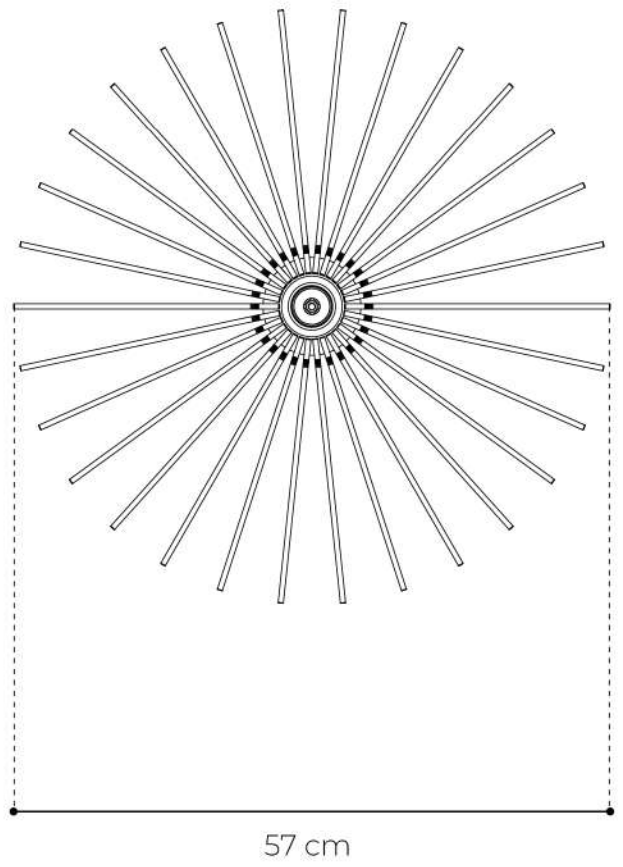

ATELIER Loupiote

AVA - SUSPENSION

Ava, delicate as she is, will bring warmth, sometimes gentle and soft, sometimes radiant and luminous. The openwork slats provide timeless elegance and highlight your spaces. It fits perfectly as lighting for a bedroom, a living room, or above a dining table.

MATÉRIAUX	FINITION	MATÉRIAUX			
	Bois naturel contreplaqué.	Essences locales de bois certifiées FSC.			
	Câble : Textile 100% coton.	Bois de peuplier épaisseur 4 mm.			
	Vendu en KIT / Assemblage nécessaire.	Deux roues crantées. 30 pales.			
DIMENSIONS ET POIDS	PRODUIT	CÂBLE	BOÎTE		
	DIAMÈTRE 57 CM	LONGUEUR : 1.5M max ajustable	LONGUEUR	44 CM	
	HAUTEUR 36 CM	Noir	LARGEUR	40.5 CM	
	POIDS SEUL 810 G	Blanc	HAUTEUR	8 CM	
	POIDS EMBALLÉ 1550 G	Chanvre			
DÉTAILS TECHNIQUES	<ul style="list-style-type: none">- Compatibilité des ampoules: 110V-220V/ 0.60W Max.- Fixation: Chevilles et visées fournies / Crochet.- Ampoule: Culot E27, jusqu'à 10W LED recommandées/ Entre 2500K et 3000K.- Variateur: compatible.		<ul style="list-style-type: none">- À utiliser uniquement en intérieur.- Ne pas utiliser d'eau pour nettoyer le produit.- Nettoyer avec un chiffon doux.- Produit inflammable.		
	 Ampoule non fournie.		Pièces de rechange.		

Poids : **1.55 kg** | Matières : **Carton recyclé (47%), Contreplaqué (35%), Partie électrique (18%)**

Référentiel : Base Empreinte®

- Base IMPACTS, établie par l'ADEME
- Référentiel transverse : BP X 30-323-0
- Référentiel sectoriel : Mobilier meublant (BP X 30-323-4) révisé en 2023