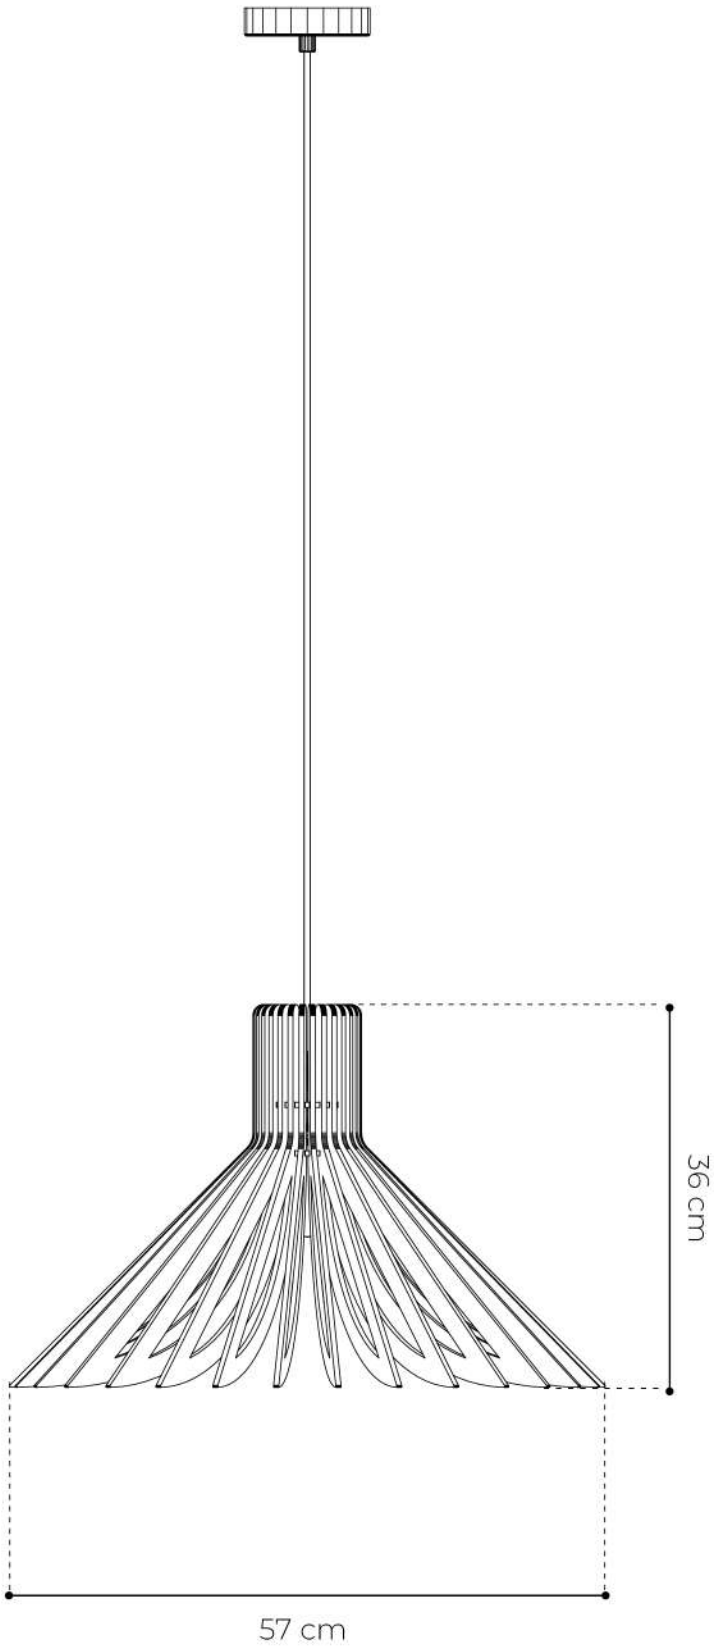

ATELIER Loupiote

AVA - SUSPENSION

Ava, delicate as she is, will bring warmth, sometimes gentle and soft, sometimes radiant and luminous. The openwork slats provide timeless elegance and highlight your spaces. It fits perfectly as lighting for a bedroom, a living room, or above a dining table.

MATÉRIAUX	FINITION	MATÉRIAUX			
	Bois naturel contreplaqué.	Essences locales de bois certifiées FSC.			
	Câble : Textile 100% coton.	Bois de peuplier épaisseur 4 mm.			
	Vendu en KIT / Assemblage nécessaire.	Deux roues crantées. 30 pales.			
DIMENSIONS ET POIDS	PRODUIT	CÂBLE	BOÎTE		
	DIAMÈTRE 57 CM	LONGUEUR : 1.5M max ajustable	LONGUEUR	44 CM	
	HAUTEUR 36 CM	Noir	LARGEUR	40.5 CM	
	POIDS SEUL 810 G	Blanc	HAUTEUR	8 CM	
	POIDS EMBALLÉ 1550 G	Chanvre			
DÉTAILS TECHNIQUES	<ul style="list-style-type: none">- Compatibilité des ampoules: 110V-220V/ 0.60W Max.- Fixation: Chevilles et visées fournies / Crochet.- Ampoule: Culot E27, jusqu'à 10W LED recommandées/ Entre 2500K et 3000K.- Variateur: compatible.		<ul style="list-style-type: none">- À utiliser uniquement en intérieur.- Ne pas utiliser d'eau pour nettoyer le produit.- Nettoyer avec un chiffon doux.- Produit inflammable.		
	 Ampoule non fournie.		Pièces de rechange.		

Poids : **1.55 kg** | Matières : **Carton recyclé (47%), Contreplaqué (35%), Partie électrique (18%)**

Référentiel : Base Empreinte®

- Base IMPACTS, établie par l'ADEME
- Référentiel transverse : BP X 30-323-0
- Référentiel sectoriel : Mobilier meublant (BP X 30-323-4) révisé en 2023